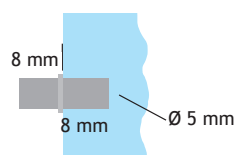

TAQUET EN ACIER

4021-1923