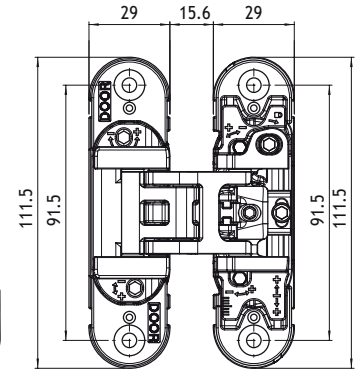

Materiaal: Zamak
Matériau: Zamak

KUBICA K6700

WIT MAT

BLANC MAT

1123-7607

KUBICA K6700

ZWART MAT

NOIR MAT

1123-7603