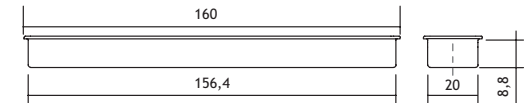

cc: 32 - 8775-7180

cc: 128 - 8775-7210

WIT MAT / BLANC MAT

8775-7150

ZWART MAT / NOIR MAT

8775-7160

PROFIELEN VOOR GREEPLOZE KEUKENS IN ALUMINIUM PROFILS EN ALUMINIUM POUR CUISINES SANS POIGNÉES

Bevestigingsplaat/Plaque de connection - 8960-5000 | Bevestigings winkelhaak/Équerre de connection - 8960-5001