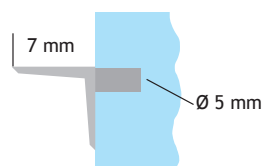

TAQUET EN ZAMACK

4021-1903