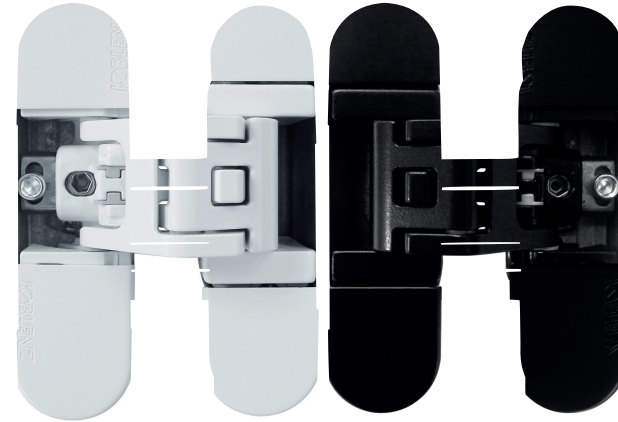

Materiaal: Zamak
Matériau: Zamak

KUBICA K6700

WIT MAT

BLANC MAT

1123-7607

KUBICA K6700

ZWART MAT

NOIR MAT

1123-7603