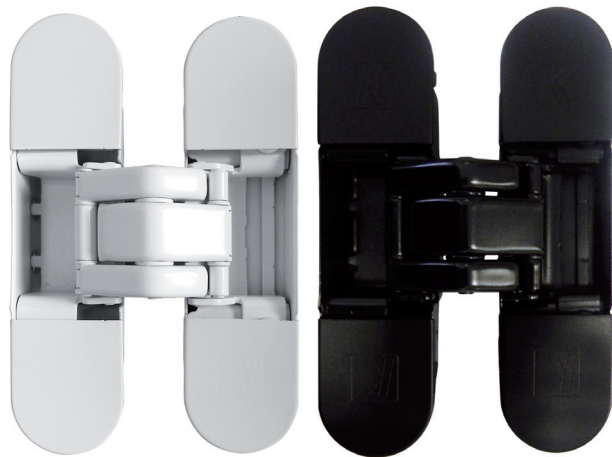

Materiaal: Staal
Matériau: Acier

ATOMIKA K8000

WIT MAT

BLANC MAT

1123-9087

ATOMIKA K8000

ZWART MAT

NOIR MAT

1123-9083