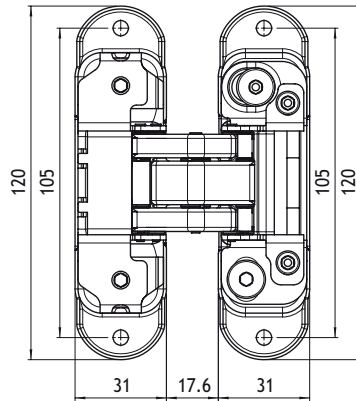

Materiaal: Staal
Matériau: Acier

ATOMIKA K8000

WIT MAT

BLANC MAT

1123-9087

ATOMIKA K8000

ZWART MAT

NOIR MAT

1123-9083