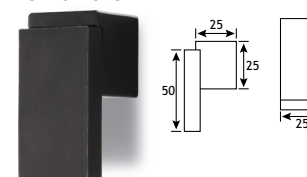

ZWART MAT / NOIR MAT

8220-2025