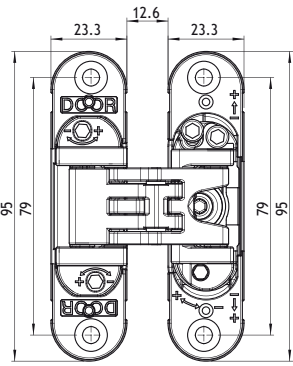

ONZICHTBARE SCHARNIEREN KUBICA / ATOMIKA / KUBIKINA

CHARNIERES INVISIBLES KUBICA / ATOMIKA / KUBIKINA

Materiaal: Zamak
Matériau: Zamak

KUBICA K6200

WIT MAT

BLANC MAT

1123-8672

KUBICA K6200

ZWART MAT

NOIR MAT

1123-8632