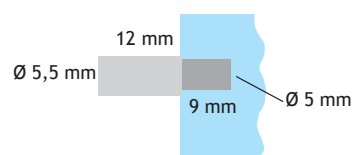

SCHAPDRAGER IN IJZER

TAQUET EN ACIER

4021-1954

METAALSCHROEVEN M4

VIS À MÉTAUX M4

L: 15 mm - 3060-8327

VERBINDINGSHULS M4

VIS M4