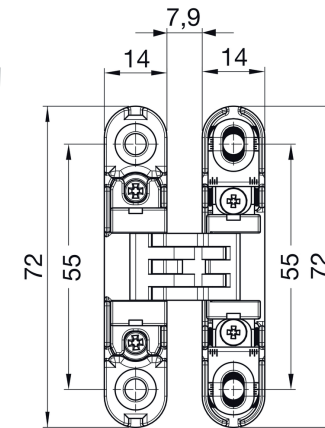

Materiaal: Zamak
Matériau: Zamak

KUBIKINA K6100

ZWART MAT

NOIR MAT

1123-4300