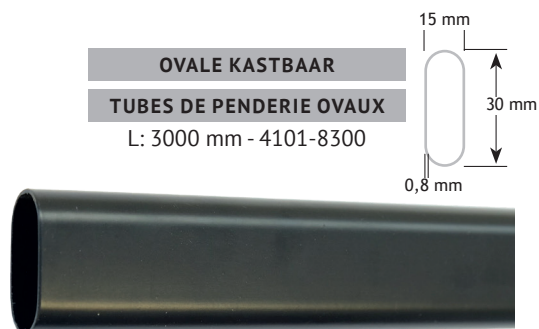

DRAGERS ZWART SUPPORTS NOIR

NEW

DRAGER IN ZAMAK

SUPPORT EN ZAMACK

8-50 mm - 4403-4320

OVALE KASTBAAR
TUBES DE PENDERIE OVAUX
L: 3000 mm - 4101-8300

KASTBAARHOUDER OM ONDER
EEN LEGPLANK TE SCHROEVEN

SUPPORT DE TUBE À VISSE
SOUS UNE TABLETTE