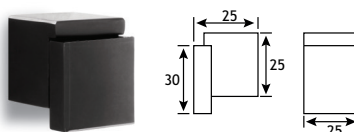

ZWART MAT / NOIR MAT

8220-2033