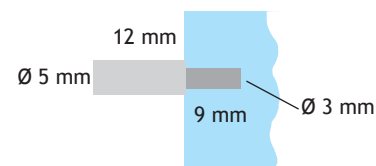

SCHAPDRAGER IN IJZER

TAQUET EN ACIER

4021-1954

METAALSCHROEVEN M4

VIS À MÉTAUX M4

L: 15 mm - 3060-8327

VERBINDINGSHULS M4

VIS M4