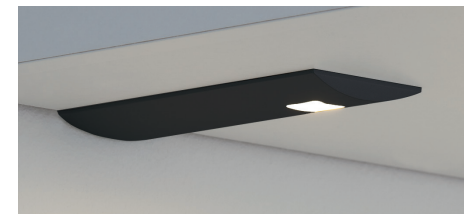

VERLICHTING LED ÉCLAIRAGE LED

SET 2 KEY SCREEN